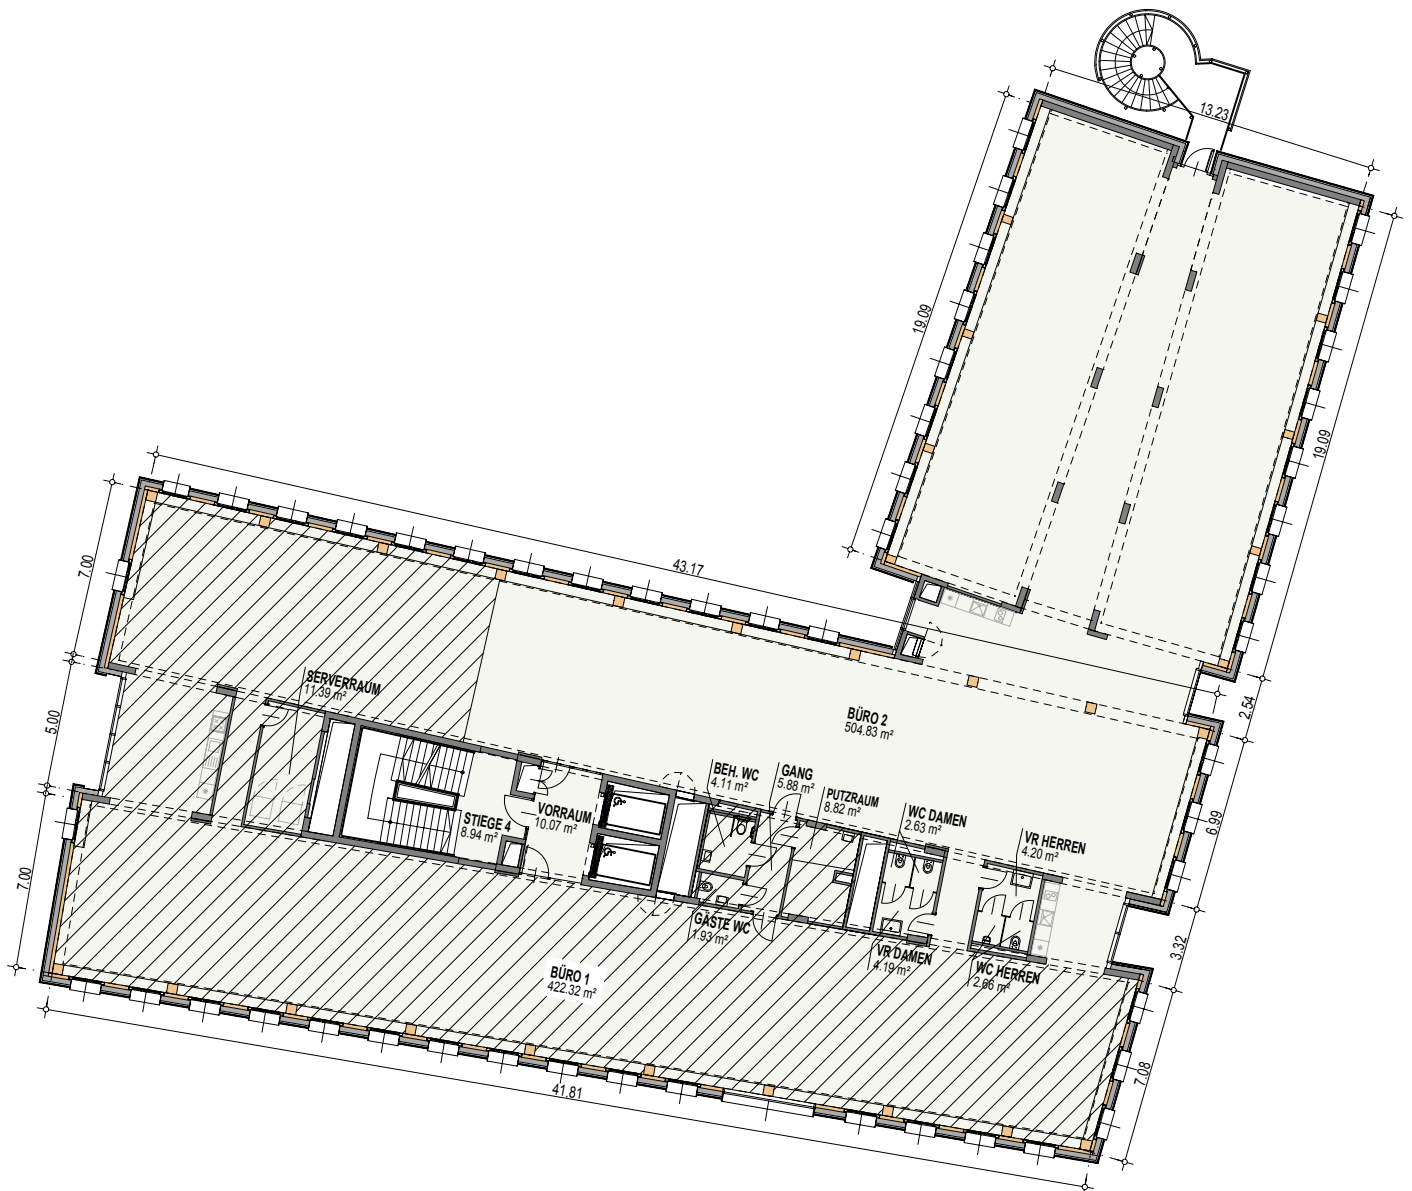

BAUTEIL SÜD

mieten@hohowien.at
F 01 3190382 DW 650

BAUTEIL SÜD

mieten@hohowien.at
F 01 3190382 DW 650

BAUMEISTER JOSEF PANIS
GesmbH & CO KG

PLANUNG & BAULEITUNG

2700 Wiener Neustadt, Dornplatz 11 - Tel.: 02822/21660, Fax: 02822/26049
e-mail: info@panis.at

STAND:
21.09.2018

OG 4

BÜRO NFL.	592,58 m ²
NEBENRÄUME NFL.	93,28 m ²
GESAMT	685,86 m²