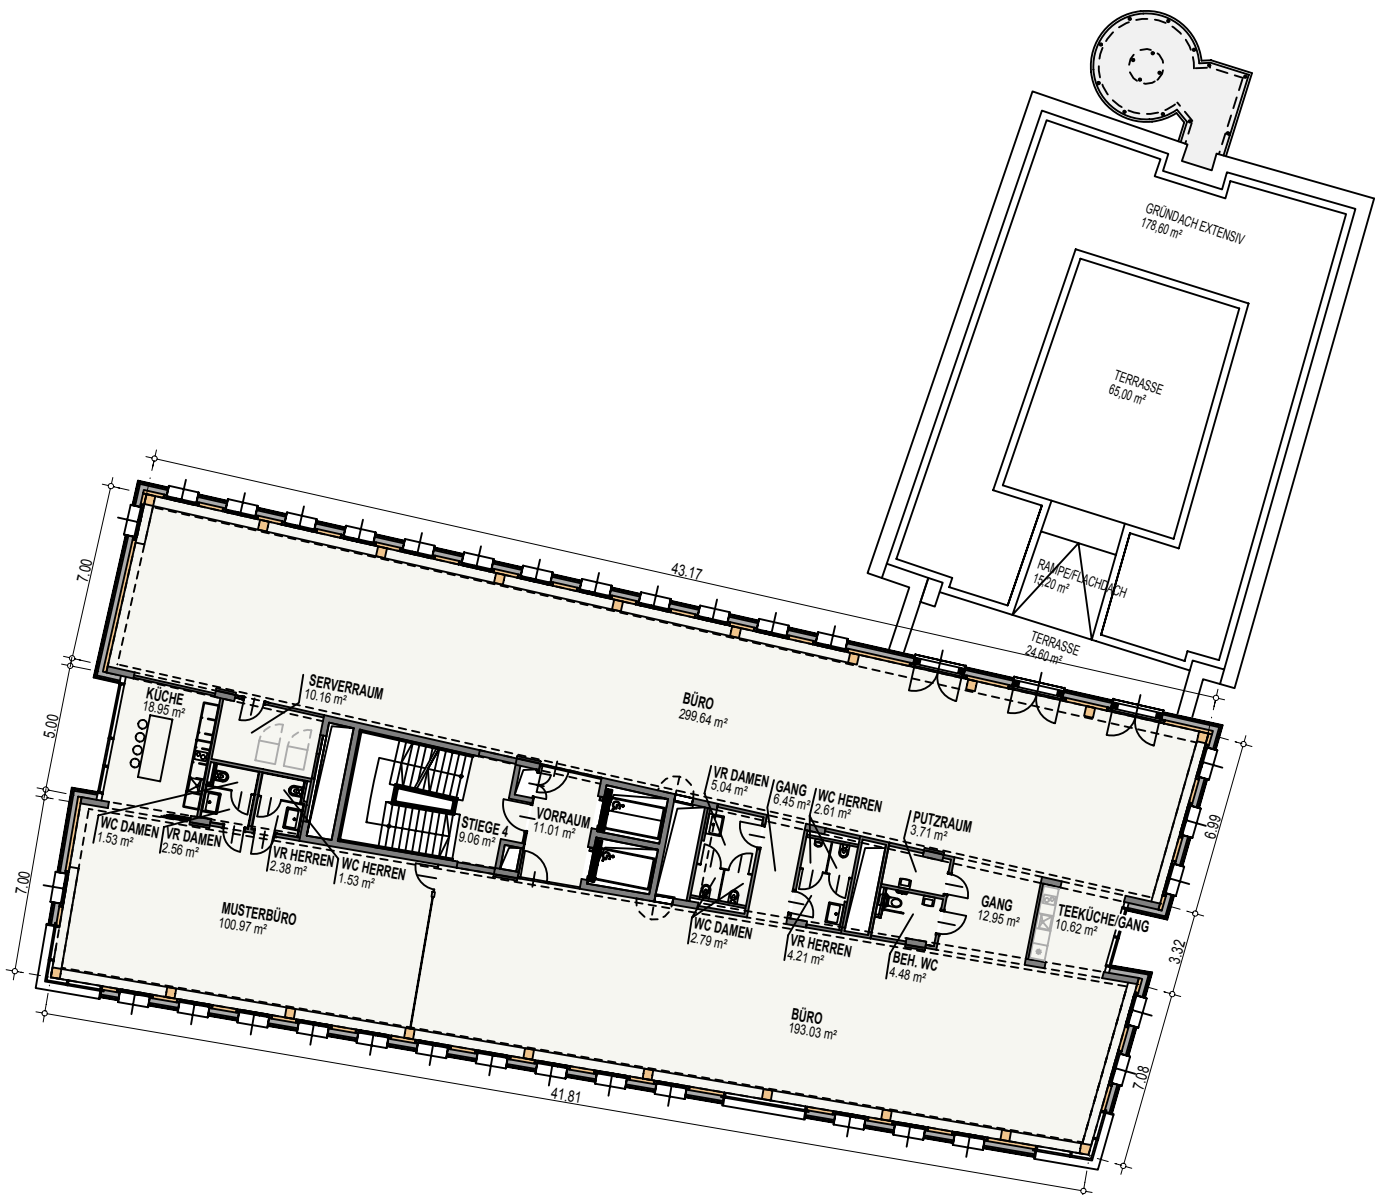

BAUTEIL SÜD

mieten@hohowien.at
F 01 3190382 DW 650

BAUTEIL SÜD

mieten@hohowien.at
F 01 3190382 DW 650

BAUMEISTER JOSEF PANIS
GesmbH & CO KG

PLANUNG & BAULEITUNG

2700 Wiener Neustadt, Dornplatz 11 - Tel.: 02822/21660, Fax: 02822/26049
e-mail: info@panis.at

STAND:
21.09.2018

OG 4

BÜRO NFL.	592,58 m ²
NEBENRÄUME NFL.	93,28 m ²
GESAMT	685,86 m²