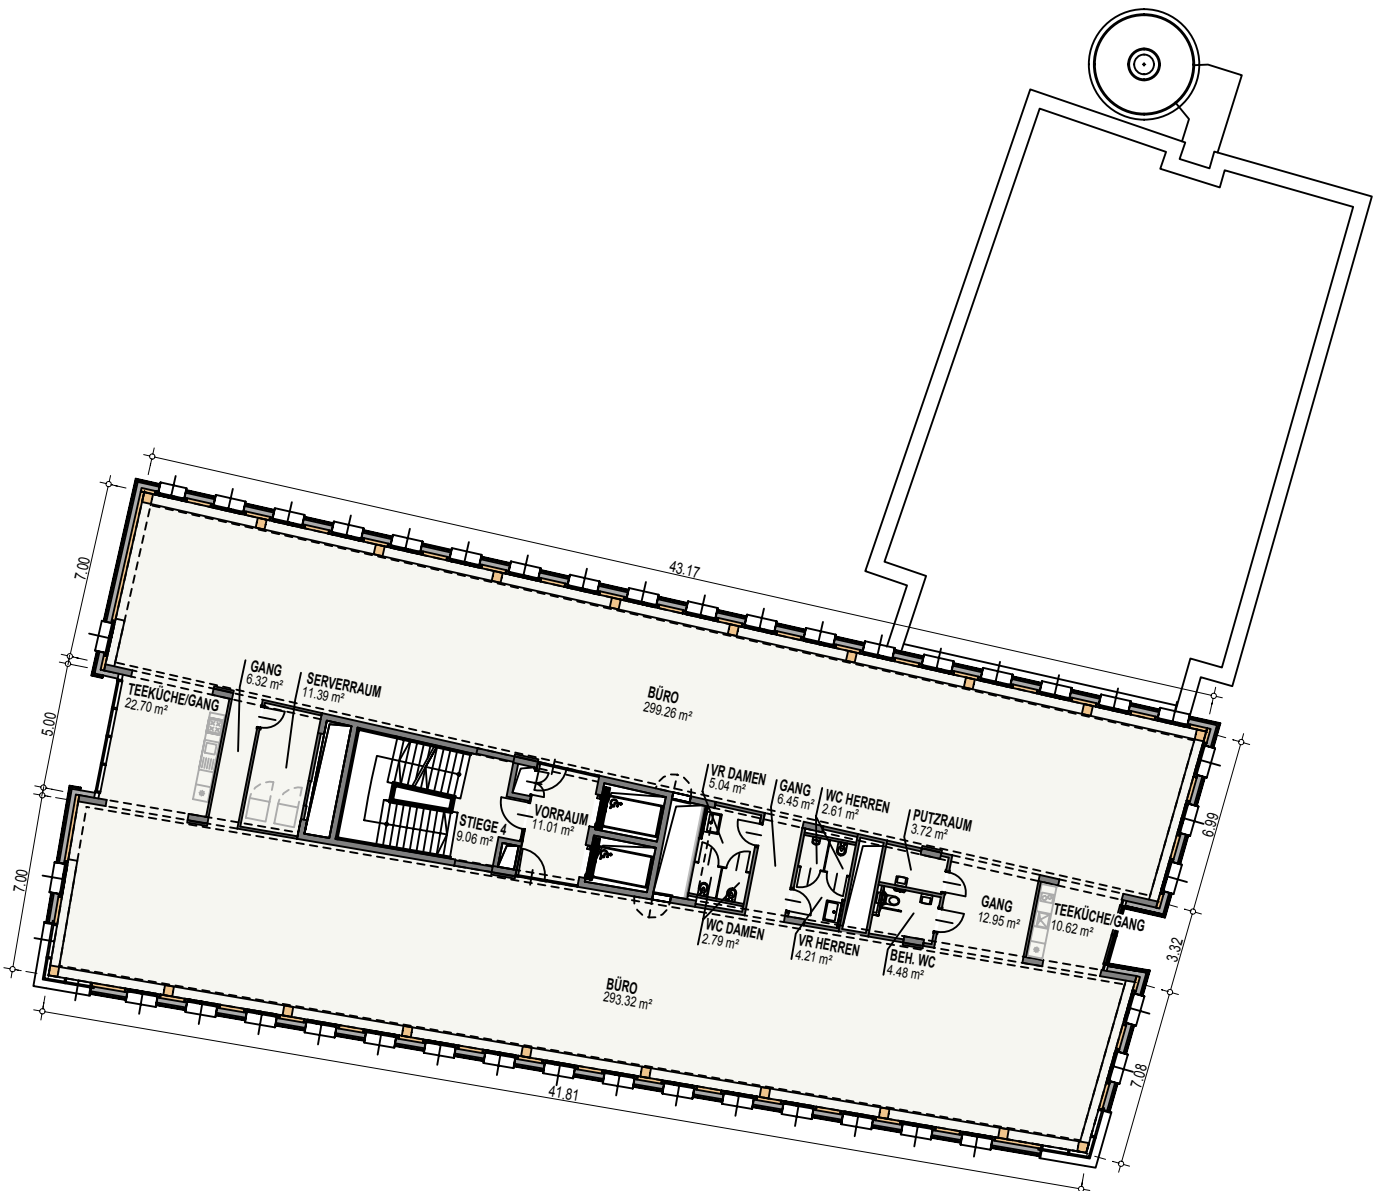

BAUTEIL SÜD

mieten@hohowien.at
F 01 3190382 DW 650

BAUTEIL SÜD

mieten@hohowien.at
F 01 3190382 DW 650

BAUMEISTER JOSEF PANIS
GesmbH & CO KG

PLANUNG & BAULEITUNG

2700 Wiener Neustadt, Dornplatz 11 - Tel.: 02822/21660, Fax: 02822/26049
e-mail: info@panis.at

STAND:
21.09.2018

OG 4

BÜRO NFL.	592,58 m ²
NEBENRÄUME NFL.	93,28 m ²
GESAMT	685,86 m²